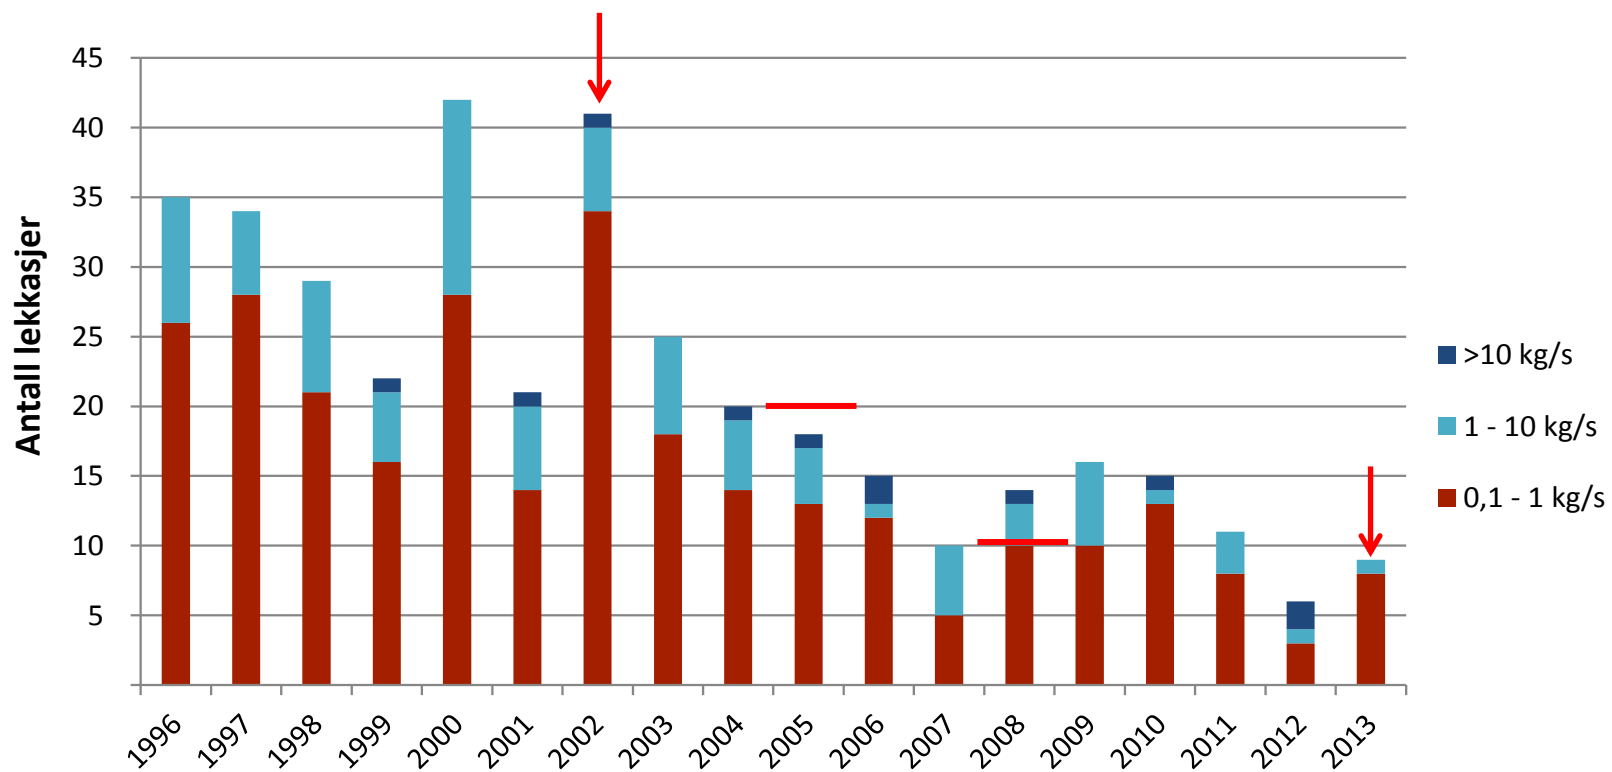

Hydrokarbonlekkasjer

HC lekkasjer > 0,1 kg/s

Sokkelen

HC lekkasjer - landanlegg

normalisert mot arbeidstimer